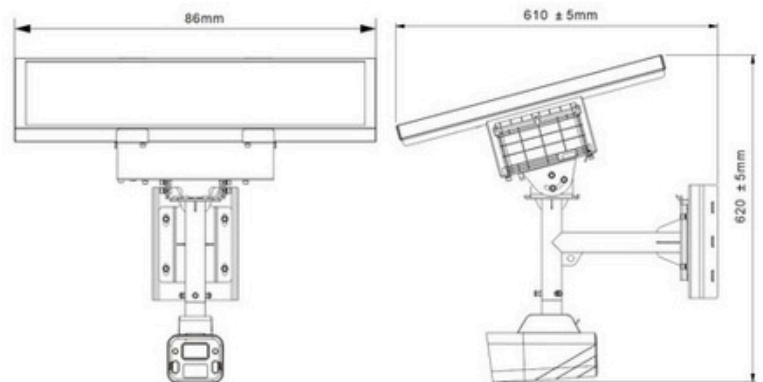

Provision-ISR Italia

Via Einstein, 71, 52100 Arezzo AR

Tel: 0575 382687

provision-isr.com